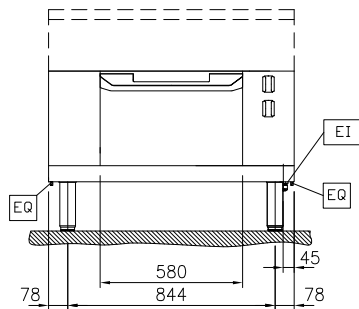

Elektrisk statisk ugn,
betjänas från 1 sida, utan
rygglåt

Kort specifikation

Pos.

Elektrisk statisk ugnsutrymme med 40 mm tjock dörr och räfflad emaljerad bottenplatta i stål. Konstruerad enligt 1.4301 (AISI 304). ugnsutrymme med 2 nivåer med skenor för 2/1 GN-hyllor för samtidig och snabbare tillagning. Robust termostat med temperaturintervall upp till 300°C, elektronisk sensor för exakt temperaturkontroll och manuell styrning av luftfuktigheten i ugnsutrymmet. Det övre värmeelementet kan även användas för grillning, med eller utan ventiler. Slåta arbetsytor som är enkla att rengöra. Enheten är utrustad med överhettningsskydd. Standby-funktion spar energi och snabbåterställer maximal effekt. Metallvred och ergonomiska ugnshandtag med silikoninfattning för enklare hantering och rengöring. Kapslingsklass IPX5
Konfiguration: Fristående underrede, betjänas från en sida.

Konstruktion

- Plan ytkonstruktion för att lätt rengöra ytorna.
- IPX5 kapslingsklass

Front

Sida

EI = Elektrisk anslutning
 EQ = Ekvipotential skruv

Topp

Elektricitet

Spänning: 400 V/3N ph/50/60 Hz
 Total watt: 5 kW

Viktig information

Ugnens arbetstemperatur: 60 °C MIN; 300 °C MAX
 Ugnens invändiga dimensioner (bredd): 575 mm
 Ugnens invändiga dimensioner (höjd): 300 mm
 Ugnens invändiga dimensioner (djup): 700 mm
 Ytermått, bredd: 1000 mm
 Ytermått, djup: 900 mm
 Ytermått, höjd: 450 mm
 Nettovikt: 103 kg
 Konfiguration: Betjänas från en sida
 Ugn, GN: GN 2/1